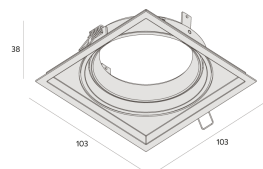

NO FRAME

embutido de teto

IL 4714

IL 4714
50W

Tensão máx. 250V
Classe I
Grau de proteção IP20
Garantia 05 anos

Dados técnicos

Potência	50W
Tensão Nominal	Máx. 250V
Classe	I
Grau de Proteção	IP20
Garantia	5 anos
Acabamento	Acabamento microtexturizado
Base	E27