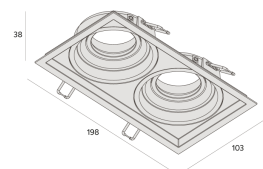

### Dados técnicos

Potência	50W
Tensão Nominal	Máx. 250V
Classe	I
Grau de Proteção	IP20
Garantia	5 anos
Acabamento	Acabamento microtexturizado
Base	GU10