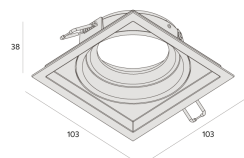

NO FRAME

embutido de teto

IL 4712

IL 4712
50W

Tensão máx. 250V
Classe I
Grau de proteção IP20
Garantia 05 anos

Dados técnicos

Potência	50W
Tensão Nominal	Máx. 250V
Classe	I
Grau de Proteção	IP20
Garantia	5 anos
Acabamento	Acabamento microtexturizado
Base	GU10