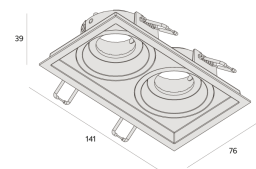

## NO FRAME

embutido de teto

IL 4709

IL 4709  
35W

Tensão máx. 250V  
Classe I  
Grau de proteção IP20  
Garantia 05 anos

### Dados técnicos

Potência	35W
Tensão Nominal	Máx. 250V
Classe	I
Grau de Proteção	IP20
Garantia	5 anos
Acabamento	Acabamento microtexturizado
Base	GU10