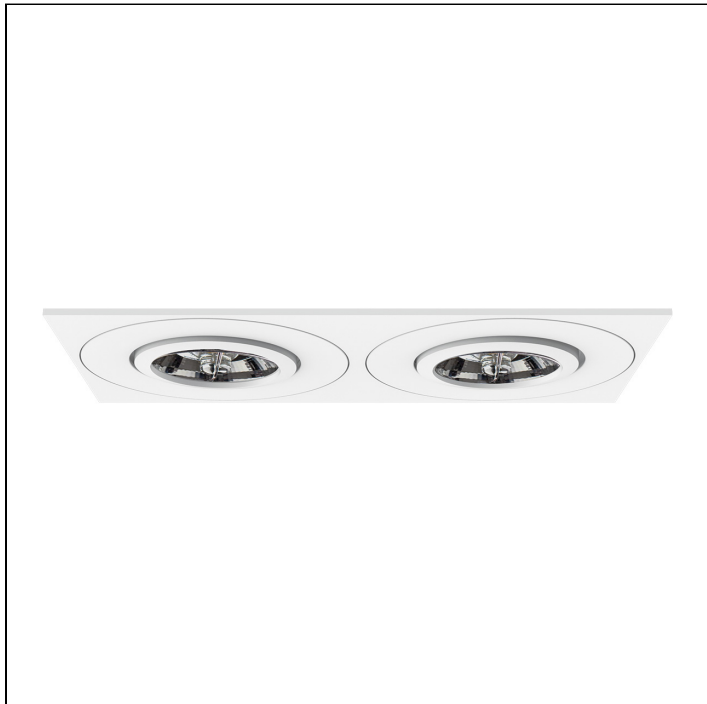

FACE PLANA DUPLA

Embutir Teto (Sistema Click)

IL 0191

IL 0191

50W

Dados técnicos

Potência	50W
Tensão Nominal	Máx. 250V
Classe	I
Grau de Proteção	IP20
Garantia	5 anos
Acabamento	Acabamento microtexturizado
Base	GU10