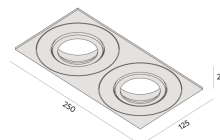

FACE PLANA DUPLA

Embutir Teto (Sistema Click)

IL 0191

IL 0191

50W

Dados técnicos

Potência	50W
Tensão Nominal	Máx. 250V
Classe	I
Grau de Proteção	IP20
Garantia	5 anos
Acabamento	Acabamento microtexturizado
Base	GU10