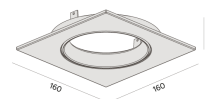

FACE PLANA RECUADO

Embutir Teto (Sistema Click)

IL 0159

IL 0159

75W

Dados técnicos

Potência	75W
Tensão Nominal	Máx. 250V
Classe	I
Grau de Proteção	IP20
Garantia	5 anos
Acabamento	Acabamento microtexturizado
Base	E27