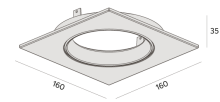

FACE PLANA RECUADO

Embutir Teto (Sistema Click)

IL 0157

IL 0157

50W

Dados técnicos

Potência	50W
Tensão Nominal	Máx. 250V
Classe	I
Grau de Proteção	IP20
Garantia	5 anos
Acabamento	Acabamento microtexturizado
Base	GU10