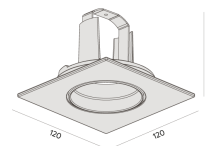

FACE PLANA RECUADO

Embutir Teto (Sistema Click)

IL 0092

IL 0092

50W

Dados técnicos

Potência	50W
Tensão Nominal	Máx. 250V
Classe	I
Grau de Proteção	IP20
Garantia	5 anos
Acabamento	Acabamento microtexturizado
Base	E27