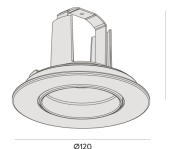

FACE PLANA RECUADO

Embutir Teto (Sistema Click)

IL 0091

IL 0091

50W

Dados técnicos

Potência	50W
Tensão Nominal	Máx. 250V
Classe	I
Grau de Proteção	IP20
Garantia	5 anos
Acabamento	Acabamento microtexturizado
Base	E27