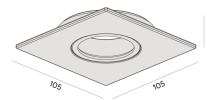

## FACE PLANA FACEADO

Embutir Teto (Sistema Click)

IL 0074

IL 0074

50W

### Dados técnicos

Potência	50W
Tensão Nominal	Máx. 250V
Classe	I
Grau de Proteção	IP20
Peso	0.11
Garantia	5 anos
Acabamento	Acabamento microtexturizado
Base	GU10