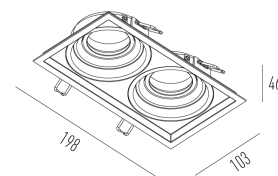

RECUADO NO FRAME

embutido de teto

IL 4719

IL 4719
50W

Tensão máx. 250V
Classe I
Grau de proteção IP20
Garantia 05 anos

Dados técnicos

Potência	50W
Tensão Nominal	Máx. 250V
Base	GZ10