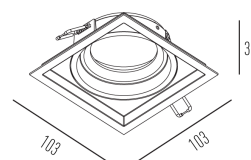

RECUADO NO FRAME

embutido de teto

IL 4718

IL 4718
50W

Tensão máx. 250V
Classe I
Grau de proteção IP20
Garantia 05 anos

Dados técnicos

Potência	50W
Tensão Nominal	Máx. 250V
Base	GZ10