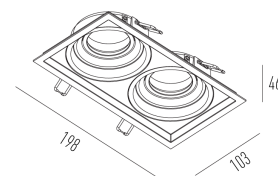

RECUADO NO FRAME

embutido de teto

IL 4715

IL 4715
50W

Tensão máx. 250V
Classe I
Grau de proteção IP20
Garantia 05 anos

Dados técnicos

Potência	50W
Tensão Nominal	Máx. 250V
Base	E27