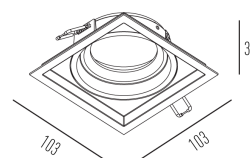

### Dados técnicos

Potência	50W
Tensão Nominal	Máx. 250V
Base	GZ10