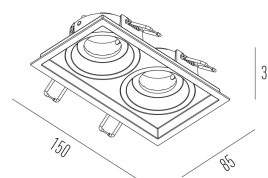

MICRO BORDA

embutido de teto

IL 47012.GZ

embutido de teto

IL 47012.GZ
35W

Tensão máx. 250V
Classe I
Grau de proteção IP20
Garantia 05 anos

Dados técnicos

Potência	35W
Tensão Nominal	Máx. 250V
Base	GZ10