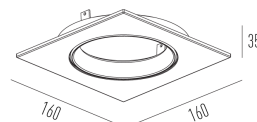

FACE PLANA RECUADO

Embutir Teto (Sistema Click)

IL 0159

IL 0159

75W

Dados técnicos

Potência	75W
Tensão Nominal	Máx. 250V
Base	E27