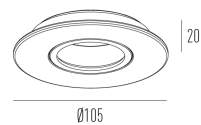

FACE PLANA FACEADO

Embutir Teto (Sistema Click)

IL 0073.GZ

IL 0073.GZ

50W

Dados técnicos

Potência	50W
Tensão Nominal	Máx. 250V
Base	GZ10