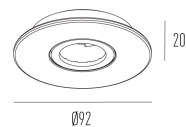

FACE PLANA FACEADO

Embutir Teto (Sistema Click)

IL 0071.GZ

IL 0071.GZ

35W

Dados técnicos

Potência	35W
Tensão Nominal	Máx. 250V
Base	GZ10