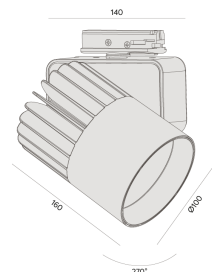

Sirius T | LP

Compatível com trilho Interlight

AD 2724.MD.W.RP

Projetado para a máxima eficiência luminosa e conforto ótico, harmonizando linhas arredondadas do projetor com o alojamento, os projetores SIRIUS tem design atemporal e equilibrado compatível com as mais diversas aplicações. Seu sistema ótico com refletor recuado, além da variedade de fachos disponíveis, produz um ângulo de cut-off superior a 49°, tornando o controle de ofuscamento um diferencial da linha. Alinhado à utilização de LED certificado com LM80, corpo robusto em alumínio para a perfeita dissipação térmica e driver certificado em 50.000 horas, a linha SIRIUS proporciona uma garantia de resistência e durabilidade ideal para ambientes corporativos e comerciais, cuja exigência de funcionamento é imperativa.

AD 2724.MD.W.RP

35W

4200lm

3000K

24°

Dados técnicos

Potência	35W
Fluxo luminoso Fonte	4200lm
Fluxo luminoso da luminária	3150lm
Eficiência luminosa	90lm/W
Temperatura de cor	3000K
Facho	24°
Fonte Luminosa	LED LM-80 >56.000 h (L70)
SDMC	<3 steps
Fator de Potência	>0,9
Tensão Nominal	220V
Frequência	50/60Hz
Classe	I
Grau de Proteção	IP40
Peso	1.15
Realce de Cor	Pão (IRC>70)
Garantia	5 anos
Vida Útil	50.000 horas
Acabamento	Branco Microtexturizado (BM) Preto Microtexturizado (PM)