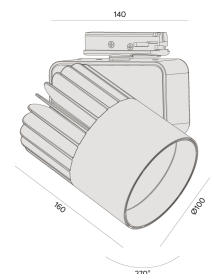

## Sirius T | LP

Compatível com trilho Interlight

AD 2724.MD.N.RW

Projetado para a máxima eficiência luminosa e conforto ótico, harmonizando linhas arredondadas do projetor com o alojamento, os projetores SIRIUS tem design atemporal e equilibrado compatível com as mais diversas aplicações. Seu sistema ótico com refletor recuado, além da variedade de fachos disponíveis, produz um ângulo de cut-off superior a 49°, tornando o controle de ofuscamento um diferencial da linha. Alinhado à utilização de LED certificado com LM80, corpo robusto em alumínio para a perfeita dissipação térmica e driver certificado em 50.000 horas, a linha SIRIUS proporciona uma garantia de resistência e durabilidade ideal para ambientes corporativos e comerciais, cuja exigência de funcionamento é imperativa.

AD 2724.MD.N.RW

35W

4430lm

4000K

24°

### Dados técnicos

Potência	35W
Fluxo luminoso Fonte	4430lm
Fluxo luminoso da luminária	3320lm
Eficiência luminosa	95lm/W
Temperatura de cor	4000K
Facho	24°
Fonte Luminosa	LED LM-80 >56.000 h (L70)
SDMC	<3 steps
Fator de Potência	>0,9
Tensão Nominal	220V
Frequência	50/60Hz
Classe	I
Grau de Proteção	IP40
Peso	1.15
Realce de Cor	Branco (IRC>70)
Garantia	5 anos
Vida Útil	50.000 horas
Acabamento	Branco Microtexturizado (BM)   Preto Microtexturizado (PM)