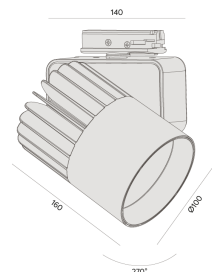

Sirius T | LP

Compatível com trilho Interlight

AD 2724.MD.N

Projetado para a máxima eficiência luminosa e conforto ótico, harmonizando linhas arredondadas do projetor com o alojamento, os projetores SIRIUS tem design atemporal e equilibrado compatível com as mais diversas aplicações. Seu sistema ótico com refletor recuado, além da variedade de fachos disponíveis, produz um ângulo de cut-off superior a 49°, tornando o controle de ofuscamento um diferencial da linha. Alinhado à utilização de LED certificado com LM80, corpo robusto em alumínio para a perfeita dissipação térmica e driver certificado em 50.000 horas, a linha SIRIUS proporciona uma garantia de resistência e durabilidade ideal para ambientes corporativos e comerciais, cuja exigência de funcionamento é imperativa.

AD 2724.MD.N

35W

4430lm

4000K

24°

Dados técnicos

Potência	35W
Fluxo luminoso Fonte	4430lm
Fluxo luminoso da luminária	3320lm
Eficiência luminosa	95lm/W
Temperatura de cor	4000K
Facho	24°
Fonte Luminosa	LED LM-80 >56.000 h (L70)
IRC	>82
SDMC	<3 steps
Fator de Potência	>0,9
Tensão Nominal	220V
Frequência	50/60Hz
Classe	I
Grau de Proteção	IP40
Peso	1.15
Realce de Cor	Padrão
Garantia	5 anos
Vida Útil	50.000 horas
Acabamento	Branco Microtexturizado (BM) Preto Microtexturizado (PM)