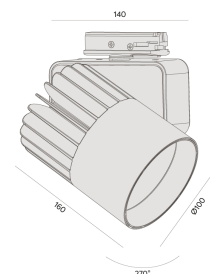

Sirius T | LP

Compatível com trilho Interlight

AD 2724.FE.W.RX

Projetado para a máxima eficiência luminosa e conforto ótico, harmonizando linhas arredondadas do projetor com o alojamento, os projetores SIRIUS tem design atemporal e equilibrado compatível com as mais diversas aplicações. Seu sistema ótico com refletor recuado, além da variedade de fachos disponíveis, produz um ângulo de cut-off superior a 49°, tornando o controle de ofuscamento um diferencial da linha. Alinhado à utilização de LED certificado com LM80, corpo robusto em alumínio para a perfeita dissipação térmica e driver certificado em 50.000 horas, a linha SIRIUS proporciona uma garantia de resistência e durabilidade ideal para ambientes corporativos e comerciais, cuja exigência de funcionamento é imperativa.

AD 2724.FE.W.RX

35W

4200lm

3000K

10°

Dados técnicos

Potência	35W
Fluxo luminoso Fonte	4200lm
Fluxo luminoso da luminária	3150lm
Eficiência luminosa	90lm/W
Temperatura de cor	3000K
Facho	10°
Fonte Luminosa	LED LM-80 >56.000 h (L70)
SDMC	<3 steps
Fator de Potência	>0,9
Tensão Nominal	220V
Frequência	50/60Hz
Classe	I
Grau de Proteção	IP40
Peso	1.15
Realce de Cor	Peixe (IRC >70)
Garantia	5 anos
Vida Útil	50.000 horas
Acabamento	Branco Microtexturizado (BM) Preto Microtexturizado (PM)