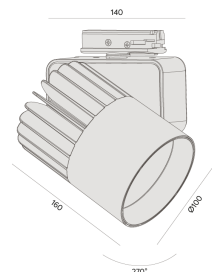

## Sirius T | LP

Compatível com trilho Interlight

AD 2724.FE.N.RP

Projetado para a máxima eficiência luminosa e conforto ótico, harmonizando linhas arredondadas do projetor com o alojamento, os projetores SIRIUS tem design atemporal e equilibrado compatível com as mais diversas aplicações. Seu sistema ótico com refletor recuado, além da variedade de fachos disponíveis, produz um ângulo de cut-off superior a 49°, tornando o controle de ofuscamento um diferencial da linha. Alinhado à utilização de LED certificado com LM80, corpo robusto em alumínio para a perfeita dissipação térmica e driver certificado em 50.000 horas, a linha SIRIUS proporciona uma garantia de resistência e durabilidade ideal para ambientes corporativos e comerciais, cuja exigência de funcionamento é imperativa.

AD 2724.FE.N.RP

35W

4430lm

4000K

10°

### Dados técnicos

Potência	35W
Fluxo luminoso Fonte	4430lm
Fluxo luminoso da luminária	3320lm
Eficiência luminosa	95lm/W
Temperatura de cor	4000K
Facho	10°
Fonte Luminosa	LED LM-80 >56.000 h (L70)
SDMC	<3 steps
Fator de Potência	>0,9
Tensão Nominal	220V
Frequência	50/60Hz
Classe	I
Grau de Proteção	IP40
Peso	1.15
Realce de Cor	Pão (IRC>70)
Garantia	5 anos
Vida Útil	50.000 horas
Acabamento	Branco Microtexturizado (BM)   Preto Microtexturizado (PM)