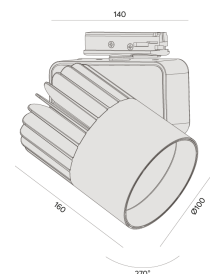

Sirius T | LP

Compatível com trilho Interlight

AD 2724.AB.W.RC

Projetado para a máxima eficiência luminosa e conforto ótico, harmonizando linhas arredondadas do projetor com o alojamento, os projetores SIRIUS tem design atemporal e equilibrado compatível com as mais diversas aplicações. Seu sistema ótico com refletor recuado, além da variedade de fachos disponíveis, produz um ângulo de cut-off superior a 49°, tornando o controle de ofuscamento um diferencial da linha. Alinhado à utilização de LED certificado com LM80, corpo robusto em alumínio para a perfeita dissipação térmica e driver certificado em 50.000 horas, a linha SIRIUS proporciona uma garantia de resistência e durabilidade ideal para ambientes corporativos e comerciais, cuja exigência de funcionamento é imperativa.

AD 2724.AB.W.RC

35W

4200lm

3000K

36°

Dados técnicos

Potência	35W
Fluxo luminoso Fonte	4200lm
Fluxo luminoso da luminária	3150lm
Eficiência luminosa	90lm/W
Temperatura de cor	3000K
Facho	36°
Fonte Luminosa	LED LM-80 >56.000 h (L70)
SDMC	<3 steps
Fator de Potência	>0,9
Tensão Nominal	220V
Frequência	50/60Hz
Classe	I
Grau de Proteção	IP40
Peso	1.15
Realce de Cor	Carne (IRC >70)
Garantia	5 anos
Vida Útil	50.000 horas
Acabamento	Branco Microtexturizado (BM) Preto Microtexturizado (PM)