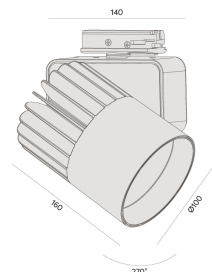

## Sirius T | LP

Compatível com trilho Interlight

AD 2724.AB.N.RX

Projetado para a máxima eficiência luminosa e conforto ótico, harmonizando linhas arredondadas do projetor com o alojamento, os projetores SIRIUS tem design atemporal e equilibrado compatível com as mais diversas aplicações. Seu sistema ótico com refletor recuado, além da variedade de fachos disponíveis, produz um ângulo de cut-off superior a 49°, tornando o controle de ofuscamento um diferencial da linha. Alinhado à utilização de LED certificado com LM80, corpo robusto em alumínio para a perfeita dissipação térmica e driver certificado em 50.000 horas, a linha SIRIUS proporciona uma garantia de resistência e durabilidade ideal para ambientes corporativos e comerciais, cuja exigência de funcionamento é imperativa.

AD 2724.AB.N.RX

35W

4430lm

4000K

36°

### Dados técnicos

Potência	35W
Fluxo luminoso Fonte	4430lm
Fluxo luminoso da luminária	3320lm
Eficiência luminosa	95lm/W
Temperatura de cor	4000K
Facho	36°
Fonte Luminosa	LED LM-80 >56.000 h (L70)
SDMC	<3 steps
Fator de Potência	>0,9
Tensão Nominal	220V
Frequência	50/60Hz
Classe	I
Grau de Proteção	IP40
Peso	1.15
Realce de Cor	Peixe (IRC >70)
Garantia	5 anos
Vida Útil	50.000 horas
Acabamento	Branco Microtexturizado (BM)   Preto Microtexturizado (PM)