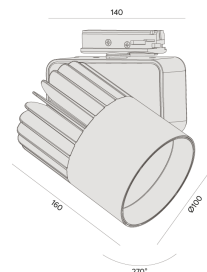

Sirius T | LP

Compatível com trilho Interlight

AD 2724.AB.N.RV

Projetado para a máxima eficiência luminosa e conforto ótico, harmonizando linhas arredondadas do projetor com o alojamento, os projetores SIRIUS tem design atemporal e equilibrado compatível com as mais diversas aplicações. Seu sistema ótico com refletor recuado, além da variedade de fachos disponíveis, produz um ângulo de cut-off superior a 49°, tornando o controle de ofuscamento um diferencial da linha. Alinhado à utilização de LED certificado com LM80, corpo robusto em alumínio para a perfeita dissipação térmica e driver certificado em 50.000 horas, a linha SIRIUS proporciona uma garantia de resistência e durabilidade ideal para ambientes corporativos e comerciais, cuja exigência de funcionamento é imperativa.

AD 2724.AB.N.RV

35W

4430lm

4000K

36°

Dados técnicos

Potência	35W
Fluxo luminoso Fonte	4430lm
Fluxo luminoso da luminária	3320lm
Eficiência luminosa	95lm/W
Temperatura de cor	4000K
Facho	36°
Fonte Luminosa	LED LM-80 >56.000 h (L70)
SDMC	<3 steps
Fator de Potência	>0,9
Tensão Nominal	220V
Frequência	50/60Hz
Classe	I
Grau de Proteção	IP40
Peso	1.15
Realce de Cor	Verdura (IRC >70)
Garantia	5 anos
Vida Útil	50.000 horas
Acabamento	Branco Microtexturizado (BM) Preto Microtexturizado (PM)