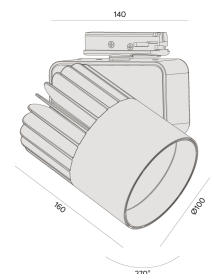

Sirius T | LP

Compatível com trilho Interlight

AD 2724.AB.N.RC

Projetado para a máxima eficiência luminosa e conforto ótico, harmonizando linhas arredondadas do projetor com o alojamento, os projetores SIRIUS tem design atemporal e equilibrado compatível com as mais diversas aplicações. Seu sistema ótico com refletor recuado, além da variedade de fachos disponíveis, produz um ângulo de cut-off superior a 49°, tornando o controle de ofuscamento um diferencial da linha. Alinhado à utilização de LED certificado com LM80, corpo robusto em alumínio para a perfeita dissipação térmica e driver certificado em 50.000 horas, a linha SIRIUS proporciona uma garantia de resistência e durabilidade ideal para ambientes corporativos e comerciais, cuja exigência de funcionamento é imperativa.

AD 2724.AB.N.RC

35W

4430lm

4000K

36°

Dados técnicos

Potência	35W
Fluxo luminoso Fonte	4430lm
Fluxo luminoso da luminária	3320lm
Eficiência luminosa	95lm/W
Temperatura de cor	4000K
Facho	36°
Fonte Luminosa	LED LM-80 >56.000 h (L70)
SDMC	<3 steps
Fator de Potência	>0,9
Tensão Nominal	220V
Frequência	50/60Hz
Classe	I
Grau de Proteção	IP40
Peso	1.15
Realce de Cor	Carne (IRC >70)
Garantia	5 anos
Vida Útil	50.000 horas
Acabamento	Branco Microtexturizado (BM) Preto Microtexturizado (PM)