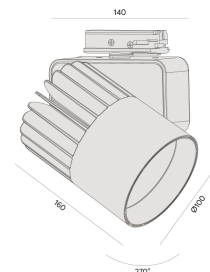

Sirius T | LP

Compatível com trilho Interlight

AD 2723.MD.W.RX

Projetado para a máxima eficiência luminosa e conforto ótico, harmonizando linhas arredondadas do projetor com o alojamento, os projetores SIRIUS tem design atemporal e equilibrado compatível com as mais diversas aplicações. Seu sistema ótico com refletor recuado, além da variedade de fachos disponíveis, produz um ângulo de cut-off superior a 49°, tornando o controle de ofuscamento um diferencial da linha. Alinhado à utilização de LED certificado com LM80, corpo robusto em alumínio para a perfeita dissipação térmica e driver certificado em 50.000 horas, a linha SIRIUS proporciona uma garantia de resistência e durabilidade ideal para ambientes corporativos e comerciais, cuja exigência de funcionamento é imperativa.

AD 2723.MD.W.RX

20W

2330lm

3000K

24°

Dados técnicos

Potência	20W
Fluxo luminoso Fonte	2330lm
Fluxo luminoso da luminária	1800lm
Eficiência luminosa	90lm/W
Temperatura de cor	3000K
Facho	24°
Fonte Luminosa	LED LM-80 >56.000 h (L70)
SDMC	<3 steps
Fator de Potência	>0,9
Tensão Nominal	220V
Frequência	50/60Hz
Classe	I
Grau de Proteção	IP40
Peso	1.15
Realce de Cor	Peixe (IRC >70)
Garantia	5 anos
Vida Útil	50.000 horas
Acabamento	Branco Microtexturizado (BM) Preto Microtexturizado (PM)