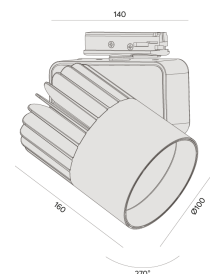

## Sirius T | LP

Compatível com trilho Interlight

AD 2723.MD.W.RV

Projetado para a máxima eficiência luminosa e conforto ótico, harmonizando linhas arredondadas do projetor com o alojamento, os projetores SIRIUS tem design atemporal e equilibrado compatível com as mais diversas aplicações. Seu sistema ótico com refletor recuado, além da variedade de fachos disponíveis, produz um ângulo de cut-off superior a 49°, tornando o controle de ofuscamento um diferencial da linha. Alinhado à utilização de LED certificado com LM80, corpo robusto em alumínio para a perfeita dissipação térmica e driver certificado em 50.000 horas, a linha SIRIUS proporciona uma garantia de resistência e durabilidade ideal para ambientes corporativos e comerciais, cuja exigência de funcionamento é imperativa.

AD 2723.MD.W.RV

20W

2330lm

3000K

24°

### Dados técnicos

Potência	20W
Fluxo luminoso Fonte	2330lm
Fluxo luminoso da luminária	1800lm
Eficiência luminosa	90lm/W
Temperatura de cor	3000K
Facho	24°
Fonte Luminosa	LED LM-80 >56.000 h (L70)
SDMC	<3 steps
Fator de Potência	>0,9
Tensão Nominal	220V
Frequência	50/60Hz
Classe	I
Grau de Proteção	IP40
Peso	1.15
Realce de Cor	Verdura (IRC >70)
Garantia	5 anos
Vida Útil	50.000 horas
Acabamento	Branco Microtexturizado (BM)   Preto Microtexturizado (PM)