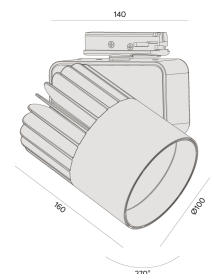

Sirius T | LP

Compatível com trilho Interlight

AD 2723.FE.W.RV

Projetado para a máxima eficiência luminosa e conforto ótico, harmonizando linhas arredondadas do projetor com o alojamento, os projetores SIRIUS tem design atemporal e equilibrado compatível com as mais diversas aplicações. Seu sistema ótico com refletor recuado, além da variedade de fachos disponíveis, produz um ângulo de cut-off superior a 49°, tornando o controle de ofuscamento um diferencial da linha. Alinhado à utilização de LED certificado com LM80, corpo robusto em alumínio para a perfeita dissipação térmica e driver certificado em 50.000 horas, a linha SIRIUS proporciona uma garantia de resistência e durabilidade ideal para ambientes corporativos e comerciais, cuja exigência de funcionamento é imperativa.

AD 2723.FE.W.RV

20W

2330lm

3000K

10°

Dados técnicos

Potência	20W
Fluxo luminoso Fonte	2330lm
Fluxo luminoso da luminária	1800lm
Eficiência luminosa	90lm/W
Temperatura de cor	3000K
Facho	10°
Fonte Luminosa	LED LM-80 >56.000 h (L70)
SDMC	<3 steps
Fator de Potência	>0,9
Tensão Nominal	220V
Frequência	50/60Hz
Classe	I
Grau de Proteção	IP40
Peso	1.15
Realce de Cor	Verdura (IRC >70)
Garantia	5 anos
Vida Útil	50.000 horas
Acabamento	Branco Microtexturizado (BM) Preto Microtexturizado (PM)