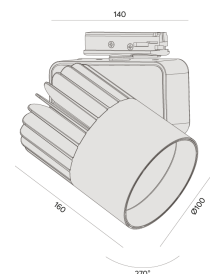

Sirius T | LP

Compatível com trilho Interlight

AD 2723.AB.W.RX

Projetado para a máxima eficiência luminosa e conforto ótico, harmonizando linhas arredondadas do projetor com o alojamento, os projetores SIRIUS tem design atemporal e equilibrado compatível com as mais diversas aplicações. Seu sistema ótico com refletor recuado, além da variedade de fachos disponíveis, produz um ângulo de cut-off superior a 49°, tornando o controle de ofuscamento um diferencial da linha. Alinhado à utilização de LED certificado com LM80, corpo robusto em alumínio para a perfeita dissipação térmica e driver certificado em 50.000 horas, a linha SIRIUS proporciona uma garantia de resistência e durabilidade ideal para ambientes corporativos e comerciais, cuja exigência de funcionamento é imperativa.

AD 2723.AB.W.RX

20W

2330lm

3000K

36°

Dados técnicos

Potência	20W
Fluxo luminoso Fonte	2330lm
Fluxo luminoso da luminária	1800lm
Eficiência luminosa	90lm/W
Temperatura de cor	3000K
Facho	36°
Fonte Luminosa	LED LM-80 >56.000 h (L70)
SDMC	<3 steps
Fator de Potência	>0,9
Tensão Nominal	220V
Frequência	50/60Hz
Classe	I
Grau de Proteção	IP40
Peso	1.15
Realce de Cor	Peixe (IRC >70)
Garantia	5 anos
Vida Útil	50.000 horas
Acabamento	Branco Microtexturizado (BM) Preto Microtexturizado (PM)