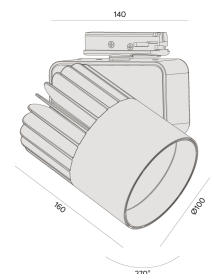

Sirius T | LP

Compatível com trilho Interlight

AD 2723.AB.N.RC

Projetado para a máxima eficiência luminosa e conforto ótico, harmonizando linhas arredondadas do projetor com o alojamento, os projetores SIRIUS tem design atemporal e equilibrado compatível com as mais diversas aplicações. Seu sistema ótico com refletor recuado, além da variedade de fachos disponíveis, produz um ângulo de cut-off superior a 49°, tornando o controle de ofuscamento um diferencial da linha. Alinhado à utilização de LED certificado com LM80, corpo robusto em alumínio para a perfeita dissipação térmica e driver certificado em 50.000 horas, a linha SIRIUS proporciona uma garantia de resistência e durabilidade ideal para ambientes corporativos e comerciais, cuja exigência de funcionamento é imperativa.

AD 2723.AB.N.RC

20W

2460lm

4000K

36°

Dados técnicos

Potência	20W
Fluxo luminoso Fonte	2460lm
Fluxo luminoso da luminária	1900lm
Eficiência luminosa	95lm/W
Temperatura de cor	4000K
Facho	36°
Fonte Luminosa	LED LM-80 >56.000 h (L70)
SDMC	<3 steps
Fator de Potência	>0,9
Tensão Nominal	220V
Frequência	50/60Hz
Classe	I
Grau de Proteção	IP40
Peso	1.15
Realce de Cor	Carne (IRC >70)
Garantia	5 anos
Vida Útil	50.000 horas
Acabamento	Branco Microtexturizado (BM) Preto Microtexturizado (PM)