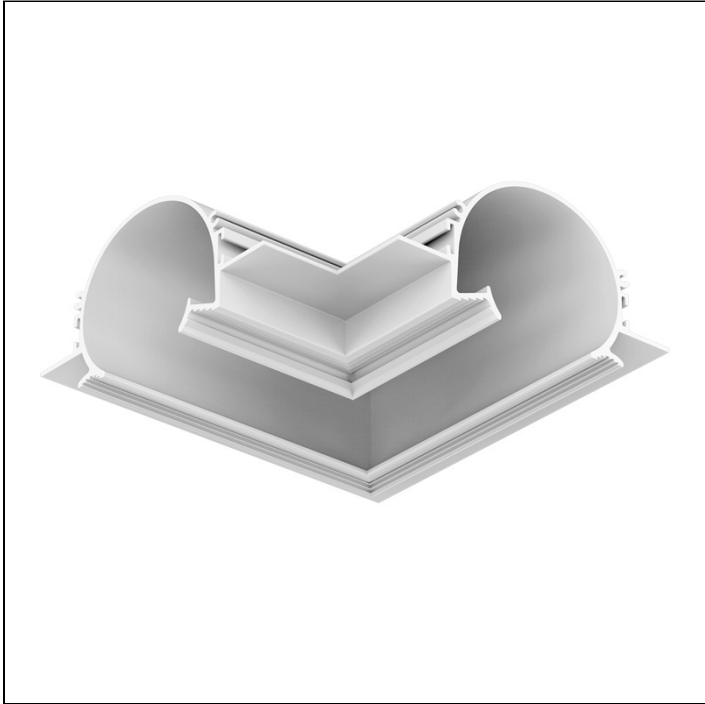

JAZZ ACESSÓRIO | LP

Conexão "L" 90°

ACS.9006E

ACS.9006E

Conforto visual com discrição, a linha Jazz da Interlight, através de sua iluminação indireta e sem abas aparentes, cria uma luz uniforme e harmônica, sem os nítidos contrastes de luz e sombra de uma iluminação direcional. Equilíbrio, leveza e acolhedora, os ambientes onde aplicada criam uma atmosfera ideal para o conforto, assim como para locais de trabalho, escritórios, escolas e hospitais para aumento do nível de foco e concentração ao longo do dia.

Dados técnicos

Classe	III
Grau de Proteção	IP20
Garantia	5 anos
Acabamento	Branco Microtexturizado (BM)