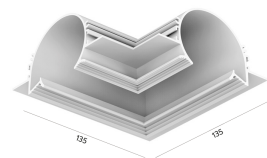

JAZZ ACESSÓRIO | LP

Conexão "L" 90°

ACS.9006E

ACS.9006E

Conforto visual com discrição, a linha Jazz da Interlight, através de sua iluminação indireta e sem abas aparentes, cria uma luz uniforme e harmônica, sem os nítidos contrastes de luz e sombra de uma iluminação direcional. Equilíbrio, leveza e acolhedora, os ambientes onde aplicada criam uma atmosfera ideal para o conforto, assim como para locais de trabalho, escritórios, escolas e hospitais para aumento do nível de foco e concentração ao longo do dia.