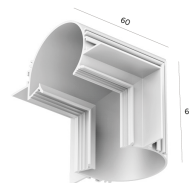

JAZZ ACESSÓRIO | LP

Conexão "L" 90°

ACS.9005

ACS.9005

Conforto visual com discrição, a linha Jazz da Interlight, através de sua iluminação indireta e sem abas aparentes, cria uma luz uniforme e harmônica, sem os nítidos contrastes de luz e sombra de uma iluminação direcional. Equilíbrio, leveza e acolhedora, os ambientes onde aplicada criam uma atmosfera ideal para o conforto, assim como para locais de trabalho, escritórios, escolas e hospitais para aumento do nível de foco e concentração ao longo do dia.