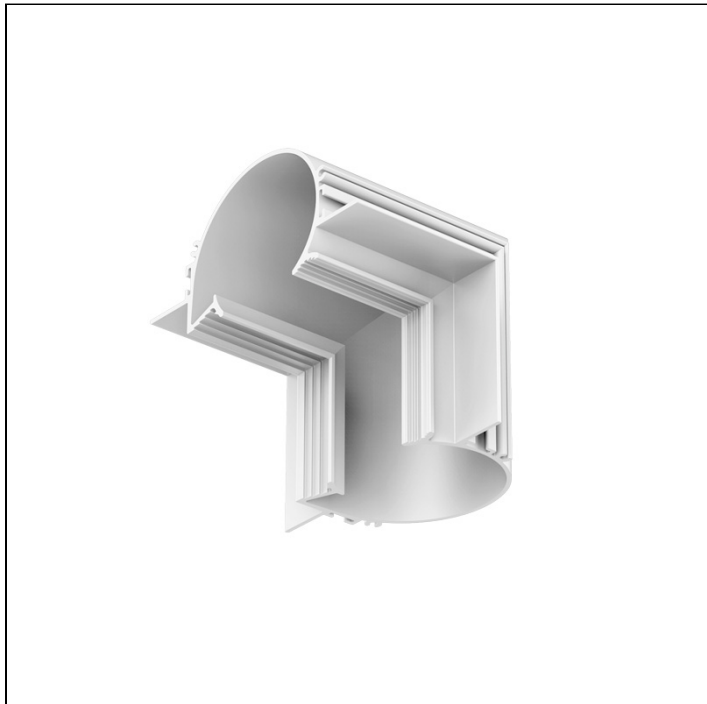

JAZZ ACESSÓRIO | LP

Conexão "L" 90°

ACS.9005

ACS.9005

Conforto visual com discrição, a linha Jazz da Interlight, através de sua iluminação indireta e sem abas aparentes, cria uma luz uniforme e harmônica, sem os nítidos contrastes de luz e sombra de uma iluminação direcional. Equilíbrio, leveza e acolhedora, os ambientes onde aplicada criam uma atmosfera ideal para o conforto, assim como para locais de trabalho, escritórios, escolas e hospitais para aumento do nível de foco e concentração ao longo do dia.

Dados técnicos

Classe	III
Grau de Proteção	IP20
Garantia	5 anos
Acabamento	Branco Microtexturizado (BM)