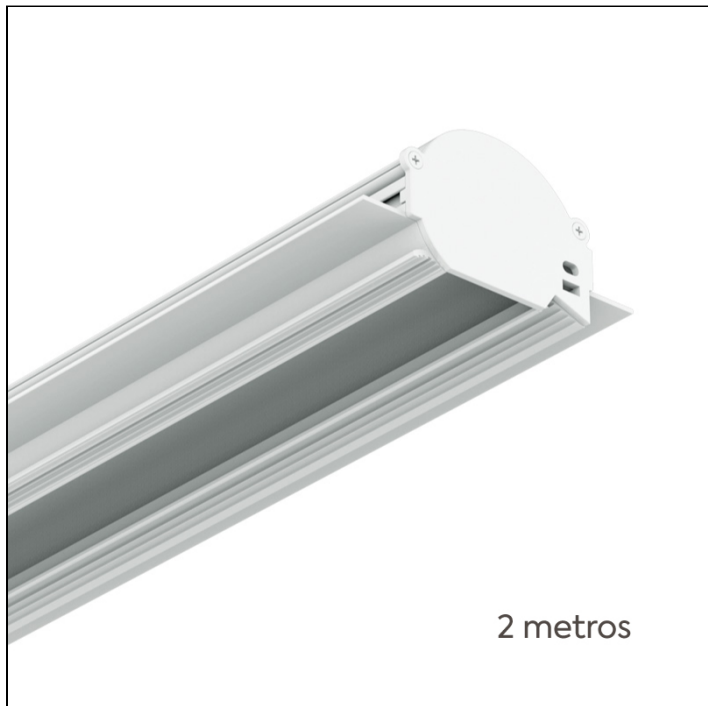

JAZZ LINEAR SEM ABA | LP

ACS.9002 (2 metro)

ACS.9002 (2 metro)

Conforto visual com discrição, a linha Jazz da Interlight, através de sua iluminação indireta e sem abas aparentes, cria uma luz uniforme e harmônica, sem os nítidos contrastes de luz e sombra de uma iluminação direcional. Equilíbrio, leveza e acolhedora, os ambientes onde aplicada criam uma atmosfera ideal para o conforto, assim como para locais de trabalho, escritórios, escolas e hospitais para aumento do nível de foco e concentração ao longo do dia.

Dados técnicos

Classe	III
Grau de Proteção	IP20
Peso	2.25
Garantia	5 anos
Acabamento	Branco Microtexturizado (BM)
Dimensões	2 metros