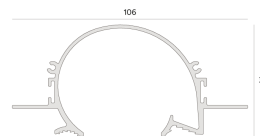

JAZZ LINEAR SEM ABA | LP

ACS.9002 (2 metro)

ACS.9002 (2 metro)

Conforto visual com discrição, a linha Jazz da Interlight, através de sua iluminação indireta e sem abas aparentes, cria uma luz uniforme e harmônica, sem os nítidos contrastes de luz e sombra de uma iluminação direcional. Equilíbrio, leveza e acolhedora, os ambientes onde aplicada criam uma atmosfera ideal para o conforto, assim como para locais de trabalho, escritórios, escolas e hospitais para aumento do nível de foco e concentração ao longo do dia.

Dados técnicos

Classe	III
Grau de Proteção	IP20
Peso	2.25
Garantia	5 anos
Acabamento	Branco Microtexturizado (BM)
Dimensões	2 metros