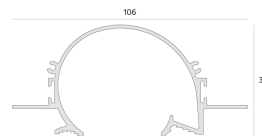

## JAZZ LINEAR SEM ABA | LP

ACS.9002

ACS.9002

Conforto visual com discrição, a linha Jazz da Interlight, através de sua iluminação indireta e sem abas aparentes, cria uma luz uniforme e harmônica, sem os nítidos contrastes de luz e sombra de uma iluminação direcional. Equilíbrio, leveza e acolhedora, os ambientes onde aplicada criam uma atmosfera ideal para o conforto, assim como para locais de trabalho, escritórios, escolas e hospitais para aumento do nível de foco e concentração ao longo do dia.

### Dados técnicos

Classe	III
Grau de Proteção	IP20
Peso	2.25
Garantia	5 anos
Acabamento	Branco Microtexturizado (BM)