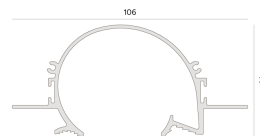

JAZZ LINEAR SEM ABA | LP

ACS.9001 (1 metro)

ACS.9001 (1 metro)

Conforto visual com discrição, a linha Jazz da Interlight, através de sua iluminação indireta e sem abas aparentes, cria uma luz uniforme e harmônica, sem os nítidos contrastes de luz e sombra de uma iluminação direcional. Equilíbrio, leveza e acolhedora, os ambientes onde aplicada criam uma atmosfera ideal para o conforto, assim como para locais de trabalho, escritórios, escolas e hospitais para aumento do nível de foco e concentração ao longo do dia.

Dados técnicos

Classe	III
Grau de Proteção	IP20
Peso	1.12
Garantia	5 anos
Acabamento	Branco Microtexturizado (BM)
Dimensões	1 metro