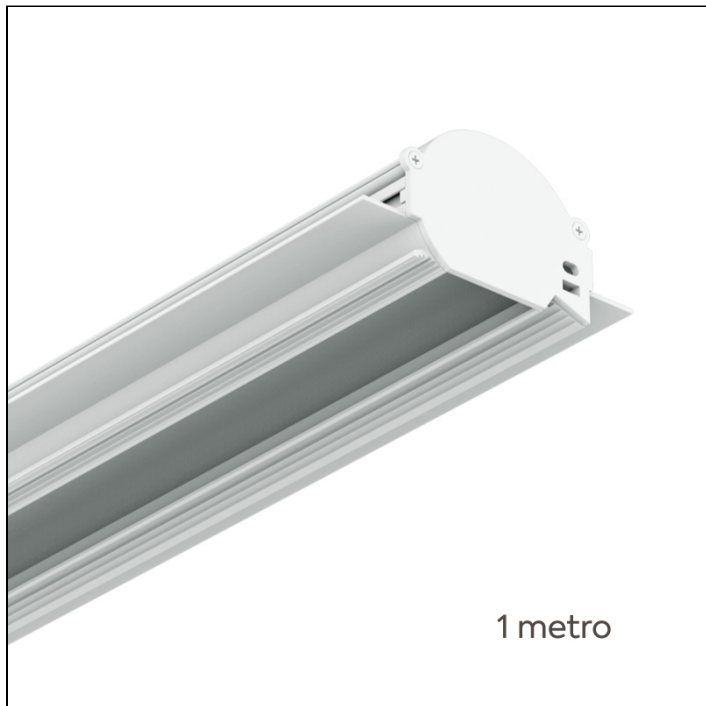

JAZZ LINEAR SEM ABA | LP

ACS.9001 (1 metro)

ACS.9001 (1 metro)

Conforto visual com discrição, a linha Jazz da Interlight, através de sua iluminação indireta e sem abas aparentes, cria uma luz uniforme e harmônica, sem os nítidos contrastes de luz e sombra de uma iluminação direcional. Equilíbrio, leveza e acolhedora, os ambientes onde aplicada criam uma atmosfera ideal para o conforto, assim como para locais de trabalho, escritórios, escolas e hospitais para aumento do nível de foco e concentração ao longo do dia.

Dados técnicos

Classe	III
Grau de Proteção	IP20
Peso	1.12
Garantia	5 anos
Acabamento	Branco Microtexturizado (BM)
Dimensões	1 metro