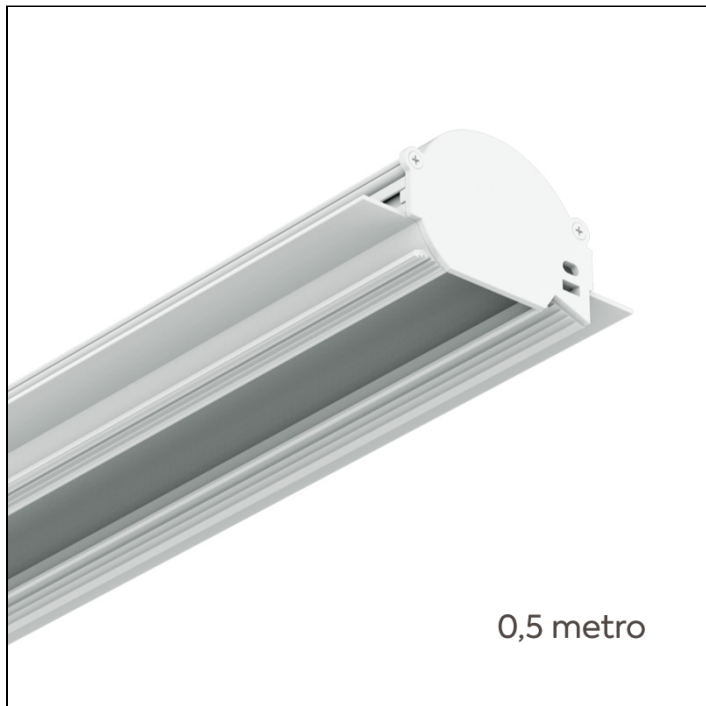

## JAZZ LINEAR SEM ABA | LP

ACS.9000 (0,5 metro)

ACS.9000 (0,5 metro)

Conforto visual com discrição, a linha Jazz da Interlight, através de sua iluminação indireta e sem abas aparentes, cria uma luz uniforme e harmônica, sem os nítidos contrastes de luz e sombra de uma iluminação direcional. Equilíbrio, leveza e acolhedora, os ambientes onde aplicada criam uma atmosfera ideal para o conforto, assim como para locais de trabalho, escritórios, escolas e hospitais para aumento do nível de foco e concentração ao longo do dia.

### Dados técnicos

Classe	III
Grau de Proteção	IP20
Peso	0.56
Garantia	5 anos
Acabamento	Branco Microtexturizado (BM)
Dimensões	0,5 metro