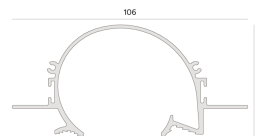

## JAZZ LINEAR SEM ABA | LP

ACS.9000 (0,5 metro)

ACS.9000 (0,5 metro)

Conforto visual com discrição, a linha Jazz da Interlight, através de sua iluminação indireta e sem abas aparentes, cria uma luz uniforme e harmônica, sem os nítidos contrastes de luz e sombra de uma iluminação direcional. Equilíbrio, leveza e acolhedora, os ambientes onde aplicada criam uma atmosfera ideal para o conforto, assim como para locais de trabalho, escritórios, escolas e hospitais para aumento do nível de foco e concentração ao longo do dia.

### Dados técnicos

Classe	III
Grau de Proteção	IP20
Peso	0.56
Garantia	5 anos
Acabamento	Branco Microtexturizado (BM)
Dimensões	0,5 metro