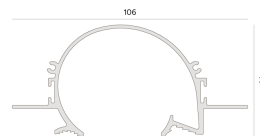

## JAZZ LINEAR SEM ABA | LP

ACS.9000

ACS.9000

Conforto visual com discrição, a linha Jazz da Interlight, através de sua iluminação indireta e sem abas aparentes, cria uma luz uniforme e harmônica, sem os nítidos contrastes de luz e sombra de uma iluminação direcional. Equilíbrio, leveza e acolhedora, os ambientes onde aplicada criam uma atmosfera ideal para o conforto, assim como para locais de trabalho, escritórios, escolas e hospitais para aumento do nível de foco e concentração ao longo do dia.

### Dados técnicos

Classe	III
Grau de Proteção	IP20
Peso	0.56
Garantia	5 anos
Acabamento	Branco Microtexturizado (BM)