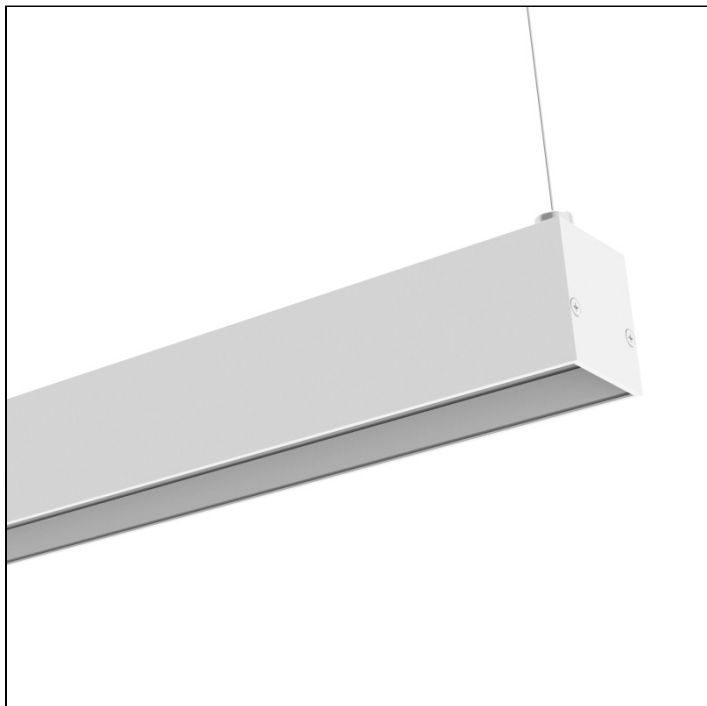

## DO-IT ACESSÓRIOS | LP

Acessórios

ACS.5188-250

ACS.5188-250

A linha Do-it é a evolução da iluminação linear, hoje uma tendência no segmento de projetos de iluminação, porém a Interlight foi além de uma iluminação linear, integrando ao sistema de módulos iluminação pontual, difusa, assimétrica, dentre diversas opções de fachos, potências, temperatura de cor e até integração de luminárias pendentes e projetores. O nome Do-it, sugere faça você, remetendo a praticidade e versatilidade desse sistema com encaixe simples e de fácil ajuste, juntamente com a gama de opções existentes. Feito no Brasil e com a garantia Interlight de 05 anos.

### Dados técnicos

Tensão Nominal	48V
Classe	III
Grau de Proteção	IP20
Peso	1.3
Garantia	5 anos
Acabamento	Branco Microtexturizado (BM)   Preto Microtexturizado (PM)
Dimensões	2,5 metros