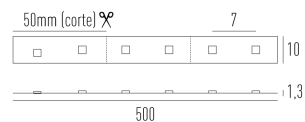

## FITA DE LED

ACS.0604.N

Fita LED flexível de uso interno Uniformidade com 140 LEDs/m LED SMD 2216 Adesivo dupla face 3MTM Material plástico e cobre Permite dimerização\* \*Requer fonte compatível

ACS.0604.N

### Dados técnicos

Potência	12/mW
Fluxo luminoso Fonte	1080/mlm
Fluxo luminoso da luminária	1080lm/W
Eficiência luminosa	90lm/W
Temperatura de cor	4000K
Fonte Luminosa	LM-80 >36.000h (L70)
IRC	>90
SDMC	<5 Steps
Tensão Nominal	24V
Classe	III
Grau de Proteção	IP20
Garantia	5 anos
Vida Útil	36.000h