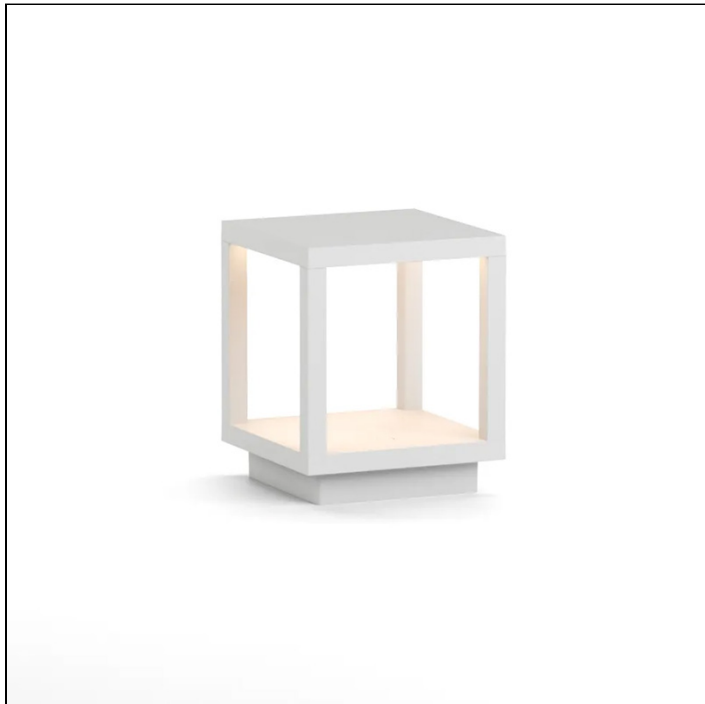

## MINI GRETA

Luminárias de mesa

8017-S

A mini greta é a luminária portátil que vai conquistar você com o seu charme e praticidade. Ela é uma versão miniaturizada da Greta, Com apenas 12 cm de altura, oferece uma iluminação suave e agradável

8017-S

2,5W

2700K

Difuso

### Dados técnicos

Potência	2,5W
Fluxo luminoso da luminária	180lm
Temperatura de cor	2700K
Facho	Difuso
IRC	>90
Tensão Nominal	100-240V
Frequência	50/60Hz
Grau de Proteção	IP40
Garantia	2 anos
Vida Útil	(bateria) >500 ciclos & substituível
Acabamento	Acabamento microtexturizado