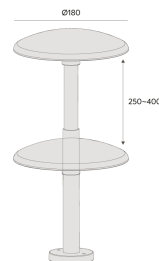

PILZ | LP

Poste balizador
7399.S

Conceituada com foco no máximo de conforto visual, proporcionando a experiência de revelação e discrição no projeto de paisagismo. Suavidade na iluminação e alinhada com as tendências de iluminação sustentável, o Pilz, atende ao conceito Dark-Sky (mínimo de projeção de luz para o céu) em iluminação outdoor. Com sistema de amortecimento a impactos, desenvolvido como solução na aplicação do produto em áreas suscetíveis a danos, oferecendo durabilidade e maior resistência.

7399.S	LED LM-80
8W	IRC >80
825lm	SDMC Fator de potência >0,5
2700K	Tensão 90~240Vac
150°	Frequência 50/60Hz
	Classe I
	Vida útil 25.000 horas
	Grau de proteção IP65
	Peso 0,45kg.
	Garantia 05 anos

Dados técnicos

Potência	8W
Fluxo luminoso Fonte	825lm
Fluxo luminoso da luminária	660lm
Eficiência luminosa	83lm/W
Temperatura de cor	2700K
Facho	150°
Fonte Luminosa	LM-80 >54.000h (L70)
IRC	>90
SDMC	<5 Steps
Fator de Potência	>0,5
Tensão Nominal	100-240Vac
Frequência	50/60Hz
Classe	I
Grau de Proteção	IP65
Peso	0.45
Garantia	5 anos