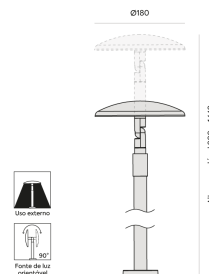

PILZ | LP

Poste balizador
7382.S

Conceituada com foco no máximo de conforto visual, proporcionando a experiência de revelação e discrição no projeto de paisagismo. Suavidade na iluminação e alinhada com as tendências de iluminação sustentável, o Pilz, atende ao conceito Dark-Sky (mínimo de projeção de luz para o céu) em iluminação outdoor. Com sistema de amortecimento a impactos, desenvolvido como solução na aplicação do produto em áreas suscetíveis a danos, oferecendo durabilidade e maior resistência.

7382.S
8W
825lm
2700K
150°

LED LM-80
IRC >80
SDMC Fator de potência >0,5
Tensão 90~240Vac
Frequência 50/60Hz
Classe I
Vida útil 25.000 horas
Grau de proteção IP65
Peso 0,45kg.
Garantia 05 anos

Dados técnicos