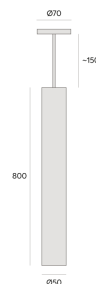

Orion D

pendente

6138.S

Inspirada na constelação Orion, criamos a linha de pendente e sobrepor tubular, que podem ser aplicados individualmente, ou em conjunto (constelação), obtendo uma composição ornada pelas suas formas. Design minimalista e atemporal, integra luz pontual de destaque aos elementos que sobrepõe, junto com LED integrado recuado com antiofuscante. Oferece dois tamanhos Nano (Ø2,5cm) e Mini (Ø5cm) em três comprimentos para cada modelo. Ideal para ambientes como restaurantes, cafeterias, residências e halls.

6138.S

6W

650lm

2700K

30°

Dados técnicos

Potência	6W
Fluxo luminoso Fonte	650lm
Fluxo luminoso da luminária	540lm
Eficiência luminosa	90lm/W
Temperatura de cor	2700K
Facho	30°
Fonte Luminosa	LED LM-80
IRC	>80
SDMC	<3 Steps
Fator de Potência	>0,5
Tensão Nominal	90-240V
Frequência	50/60Hz
Classe	I
Grau de Proteção	IP40
Garantia	5 anos
Vida Útil	25.000h
Acabamento	Branco Microtexturizado (BM) Preto Microtexturizado (PM)