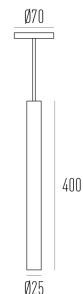

Orion D

pendente

6124.S

Inspirada na constelação Orion, criamos a linha de pendente e sobrepor tubular, que podem ser aplicados individualmente, ou em conjunto (constelação), obtendo uma composição ornada pelas suas formas. Design minimalista e atemporal, integra luz pontual de destaque aos elementos que sobrepõe, junto com LED integrado recuado com antiofuscante. Oferece dois tamanhos Nano ($\varnothing 2,5\text{cm}$) e Mini ($\varnothing 5\text{cm}$) em três comprimentos para cada modelo. Ideal para ambientes como restaurantes, cafeterias, residências e halls.

6124.S

3W

360lm

2700K

22°

Dados técnicos

Potência	3W
Fluxo luminoso Fonte	360lm
Temperatura de cor	2700K
Facho	22°
IRC	>80
Tensão Nominal	90-240V