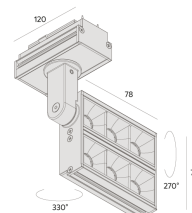

DO-IT PROJETOR | LH

projektor

5286.FE.N

5286.FE.N

14W

1195lm

4000K

12°

Dados técnicos

Potência	14W
Fluxo luminoso Fonte	1195lm
Fluxo luminoso da luminária	955lm
Eficiência luminosa	68lm/W
Temperatura de cor	4000K
Facho	12°
Fonte Luminosa	LM-80 >60.000h (L70)
IRC	>90
SDMC	<3 Steps
Tensão Nominal	48V
Classe	III
Grau de Proteção	IP40
Peso	0.25
Garantia	5 anos
Vida Útil	50.000h
Acabamento	Branco Microtexturizado (BM) | Preto Microtexturizado (PM)

A linha Do-it é a evolução da iluminação linear, hoje uma tendência no segmento de projetos de iluminação, porém a Interlight foi além de uma iluminação linear, integrando ao sistema de módulos iluminação pontual, difusa, assimétrica, dentre diversas opções de facho, potências, temperatura de cor e até integração de luminárias pendentes e projetores. O nome Do-it, sugere faça você, remetendo a praticidade e versatilidade desse sistema com encaixe simples e de fácil ajuste, juntamente com a gama de opções existentes. Feito no Brasil e com a garantia Interlight de 05 anos.

70mm x 78mm

C Halfplanes

180.0 — 0.0