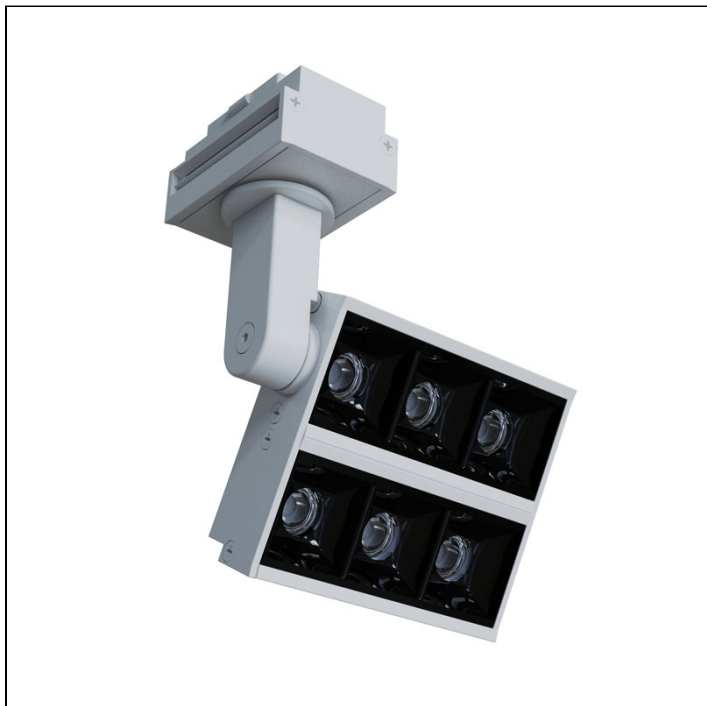

DO-IT PROJETOR

projektor
5286.AB.S

5286.AB.S
14W
1420lm
2700K
36°

Dados técnicos

Potência	14W
Fluxo luminoso Fonte	1420lm
Fluxo luminoso da luminária	1140lm
Eficiência luminosa	81lm/W
Temperatura de cor	2700K
Facho	36°
Fonte Luminosa	LM-80 >60.000h (L70)
IRC	>90
SDMC	<3 Steps
Tensão Nominal	48V
Classe	III
Grau de Proteção	IP40
Peso	0.25
Garantia	5 anos
Vida Útil	50.000h
Acabamento	Branco Microtexturizado (BM) Preto Microtexturizado (PM)

A linha Do-it é a evolução da iluminação linear, hoje uma tendência no segmento de projetos de iluminação, porém a Interlight foi além de uma iluminação linear, integrando ao sistema de módulos iluminação pontual, difusa, assimétrica, dentre diversas opções de facho, potências, temperatura de cor e até integração de luminárias pendentes e projetores. O nome Do-it, sugere faça você, remetendo a praticidade e versatilidade desse sistema com encaixe simples e de fácil ajuste, juntamente com a gama de opções existentes. Feito no Brasil e com a garantia Interlight de 05 anos.