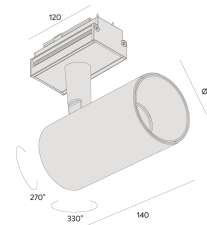

DO-IT MINIMAL | LP

mini projetor

5278.FE.S.RL

A linha Do-it é a evolução da iluminação linear, hoje uma tendência no segmento de projetos de iluminação, porém a Interlight foi além de uma iluminação linear, integrando ao sistema de módulos iluminação pontual, difusa, assimétrica, dentre diversas opções de fachos, potências, temperatura de cor e até integração de luminárias pendentes e projetores. O nome Do-it, sugere faça você, remetendo a praticidade e versatilidade desse sistema com encaixe simples e de fácil ajuste, juntamente com a gama de opções existentes. Feito no Brasil e com a garantia Interlight de 05 anos.

5278.FE.S.RL

21W

2000lm

2700K

15°

Dados técnicos

Potência	21W
Fluxo luminoso Fonte	2000lm
Fluxo luminoso da luminária	1600lm
Eficiência luminosa	76lm/W
Temperatura de cor	2700K
Facho	15°
Fonte Luminosa	LM-80 >39.000h (L70)
IRC	>95
SDMC	<2 Steps
Tensão Nominal	48V
Classe	III
Grau de Proteção	IP40
Peso	0.78
Garantia	5 anos
Vida Útil	50.000h
Acabamento	Branco Microtexturizado (BM) Preto Microtexturizado (PM)