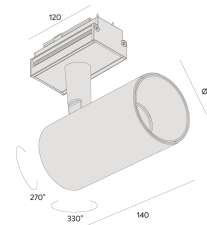

DO-IT MINIMAL | LP

mini projetor

5278.AB.S.RL

A linha Do-it é a evolução da iluminação linear, hoje uma tendência no segmento de projetos de iluminação, porém a Interlight foi além de uma iluminação linear, integrando ao sistema de módulos iluminação pontual, difusa, assimétrica, dentre diversas opções de fachos, potências, temperatura de cor e até integração de luminárias pendentes e projetores. O nome Do-it, sugere faça você, remetendo a praticidade e versatilidade desse sistema com encaixe simples e de fácil ajuste, juntamente com a gama de opções existentes. Feito no Brasil e com a garantia Interlight de 05 anos.

5278.AB.S.RL

21W

2000lm

2700K

36°

Dados técnicos

Potência	21W
Fluxo luminoso Fonte	2000lm
Fluxo luminoso da luminária	1600lm
Eficiência luminosa	76lm/W
Temperatura de cor	2700K
Facho	36°
Fonte Luminosa	LM-80 >39.000h (L70)
IRC	>95
SDMC	<2 Steps
Tensão Nominal	48V
Classe	III
Grau de Proteção	IP40
Peso	0.78
Garantia	5 anos
Vida Útil	50.000h
Acabamento	Branco Microtexturizado (BM) Preto Microtexturizado (PM)